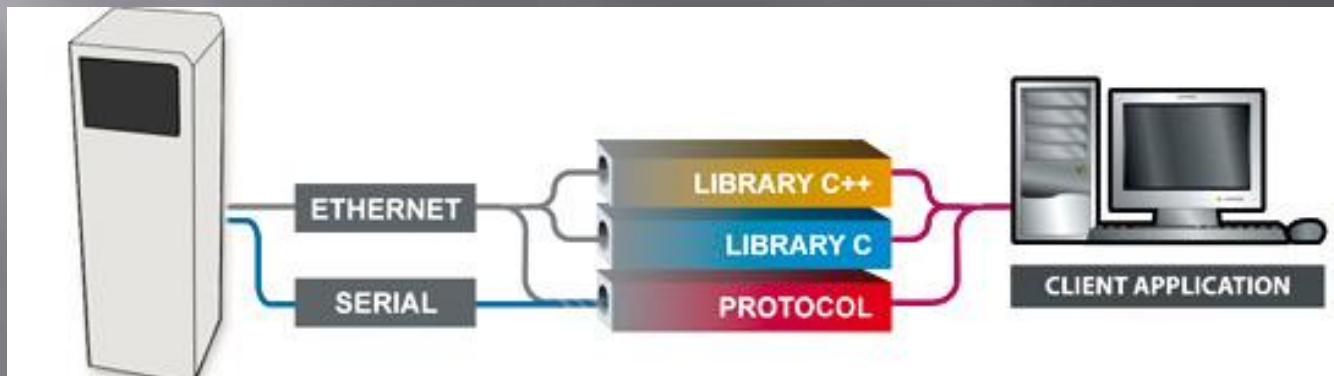

**Controle de Acesso de Pessoas e Bens para
Empresas e Condomínios**

Componentes

Software de Controle de Acesso

Catracas Eletrônicas de Acesso

TCP-IP

Biometria das Digitais

Reconhecimento Facial

Leitoras e Cartões MIFARE - Smart Card

Configuração e Integração dos Sistemas de Controle de Acesso

Acesso para Veículos

Administração e Controle

Leitor Cartão - Biometria

Cancela e Laço Indutivo

Leitor Cartão - Biometria

Tag's Passivos, Cartões e Biometria
Funcionários - Visitantes

Via Padrão

Instalação e Start Up

Comunicação

Rede Ethernet 100 Mbps
Porta serie RS-232, RS 485
entradas e saídas digitais
Programaveis (TTL).

Circuito Fechado de TV - CFTV

Câmeras IP ou Convencionais

Digital ou Analógico