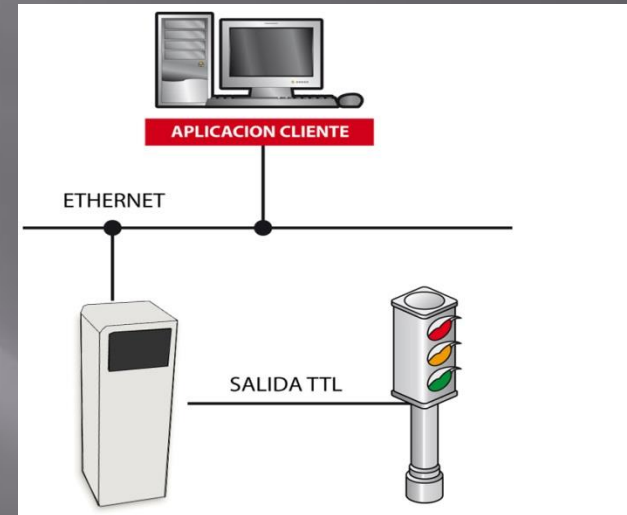

**Controle de Acesso de Pessoas e Bens para
Empresas e Condomínios**

Componentes

Software de Controle de Acesso

Catracas Eletrônicas de Acesso

TCP-IP

Biometria das Digitais

Reconhecimento Facial

Leitoras e Cartões MIFARE - Smart Card

Configuração e Integração dos Sistemas de Controle de Acesso

Acesso para Veículos

Administração e Controle

Leitor Cartão - Biometria

Cancela e Laço Indutivo

Leitor Cartão - Biometria

Tag's Passivos, Cartões e Biometria
Funcionários - Visitantes

Via Padrão

Instalação e Start Up

Comunicação

Rede Ethernet 100 Mbps
Porta serie RS-232, RS 485
entradas e saídas digitais
Programaveis (TTL).

Circuito Fechado de TV - CFTV

Câmeras IP ou Convencionais

Digital ou Analógico