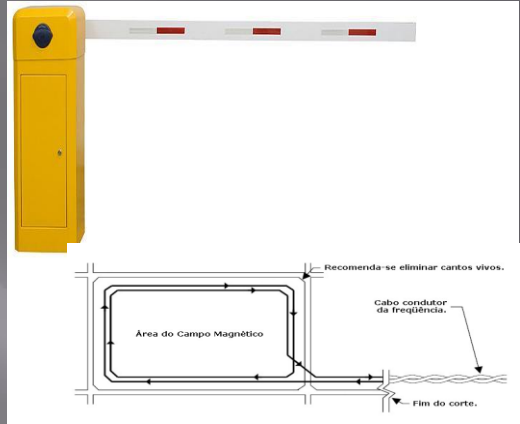

Configuração e Integração dos Sistemas de Controle de Acesso

Acesso para Veículos

Administração e Controle

Leitor Cartão - Biometria

Cancela e Laço Indutivo

Leitor Cartão - Biometria

Tag's Passivos, Cartões e Biometria
Funcionários - Visitantes

Via Padrão

Instalação e Start Up

Comunicação

Rede Ethernet 100 Mbps
Porta serie RS-232, RS 485
entradas e saídas digitais
Programaveis (TTL).

Circuito Fechado de TV - CFTV

Câmeras IP ou Convencionais

Digital ou Analógico